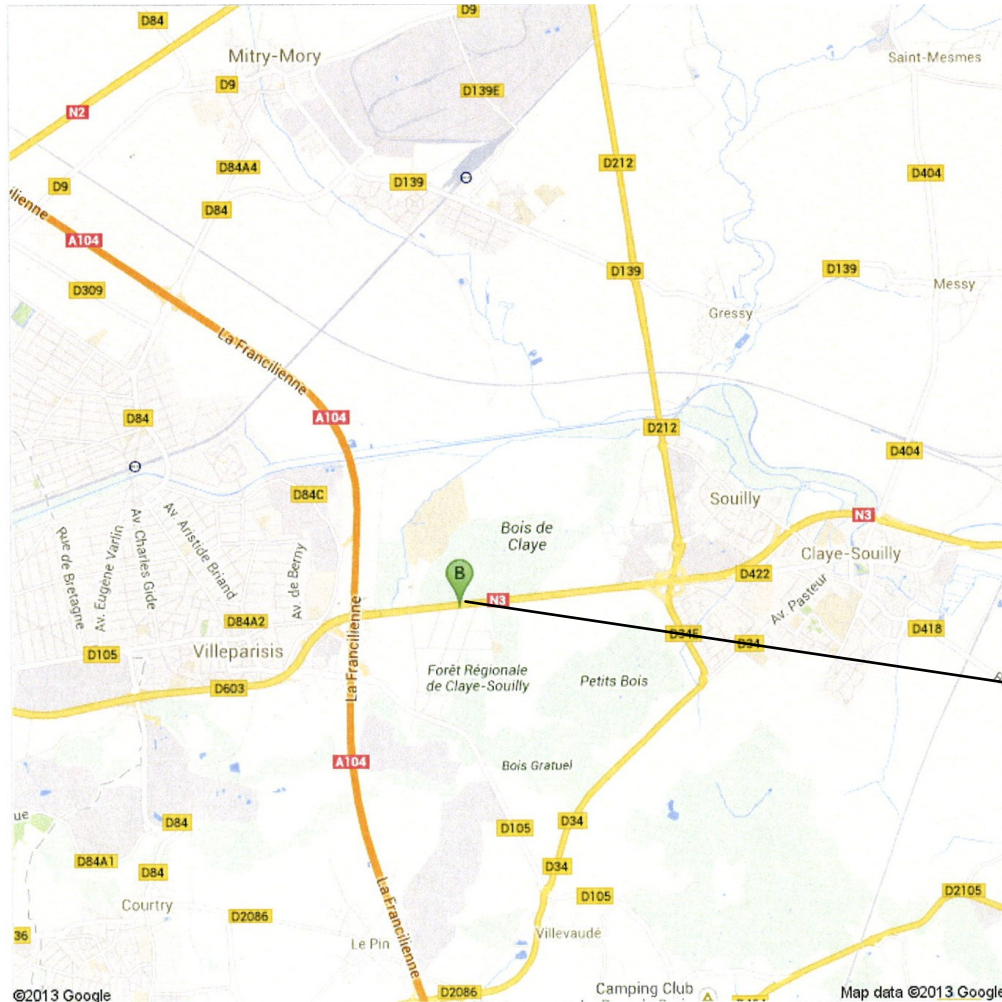

Plan d'accès

Maison des associations de Claye-Souilly

Adresse de la salle:

Allée des Lilas

77 410 Claye-Souilly

Parking à disposition