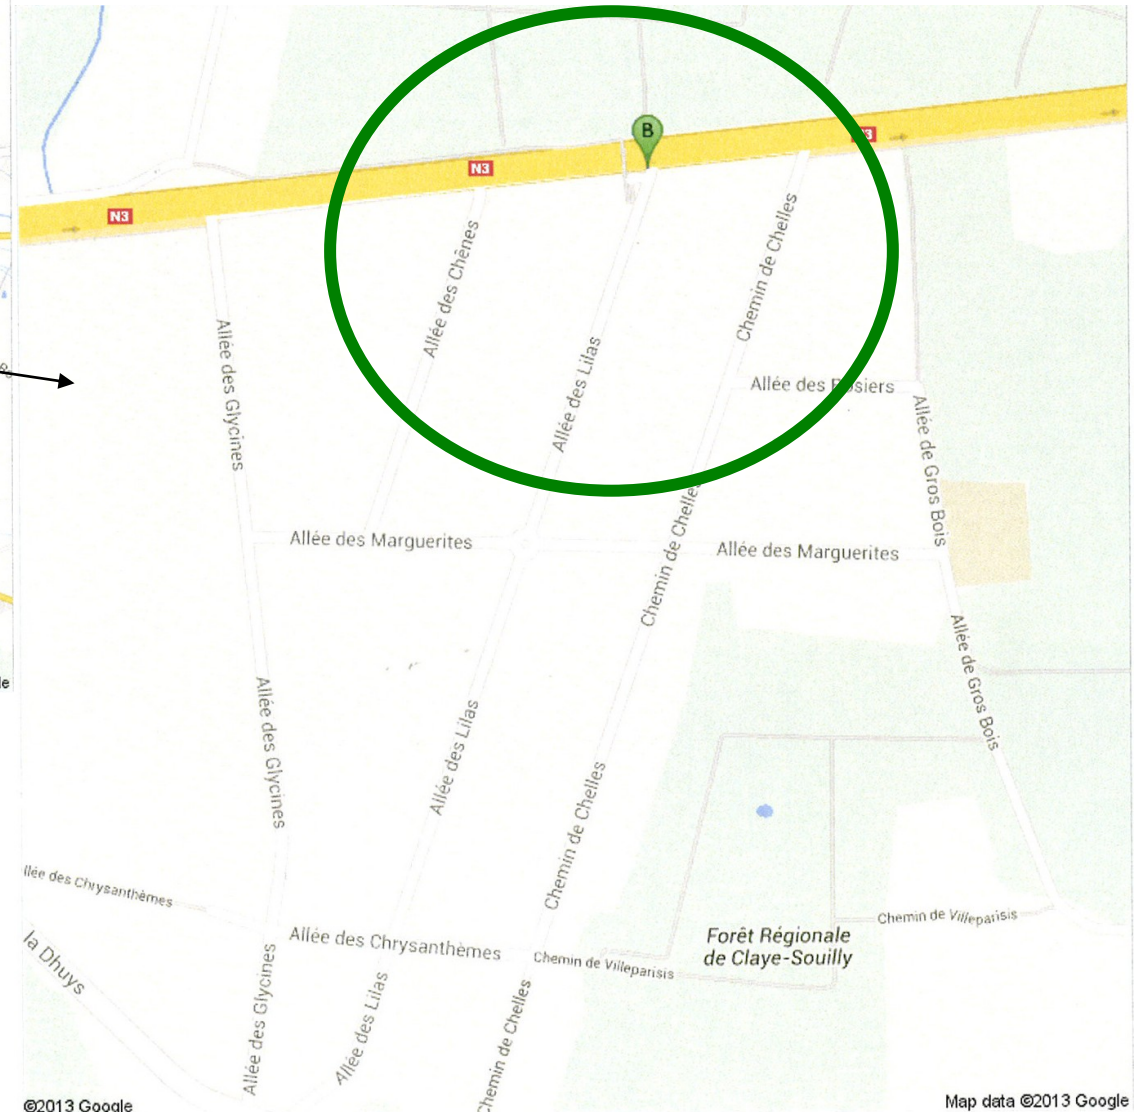

Plan d'accès

Maison des associations de Claye-Souilly

Adresse de la salle:

Allée des Lilas

77 410 Claye-Souilly

Parking à disposition